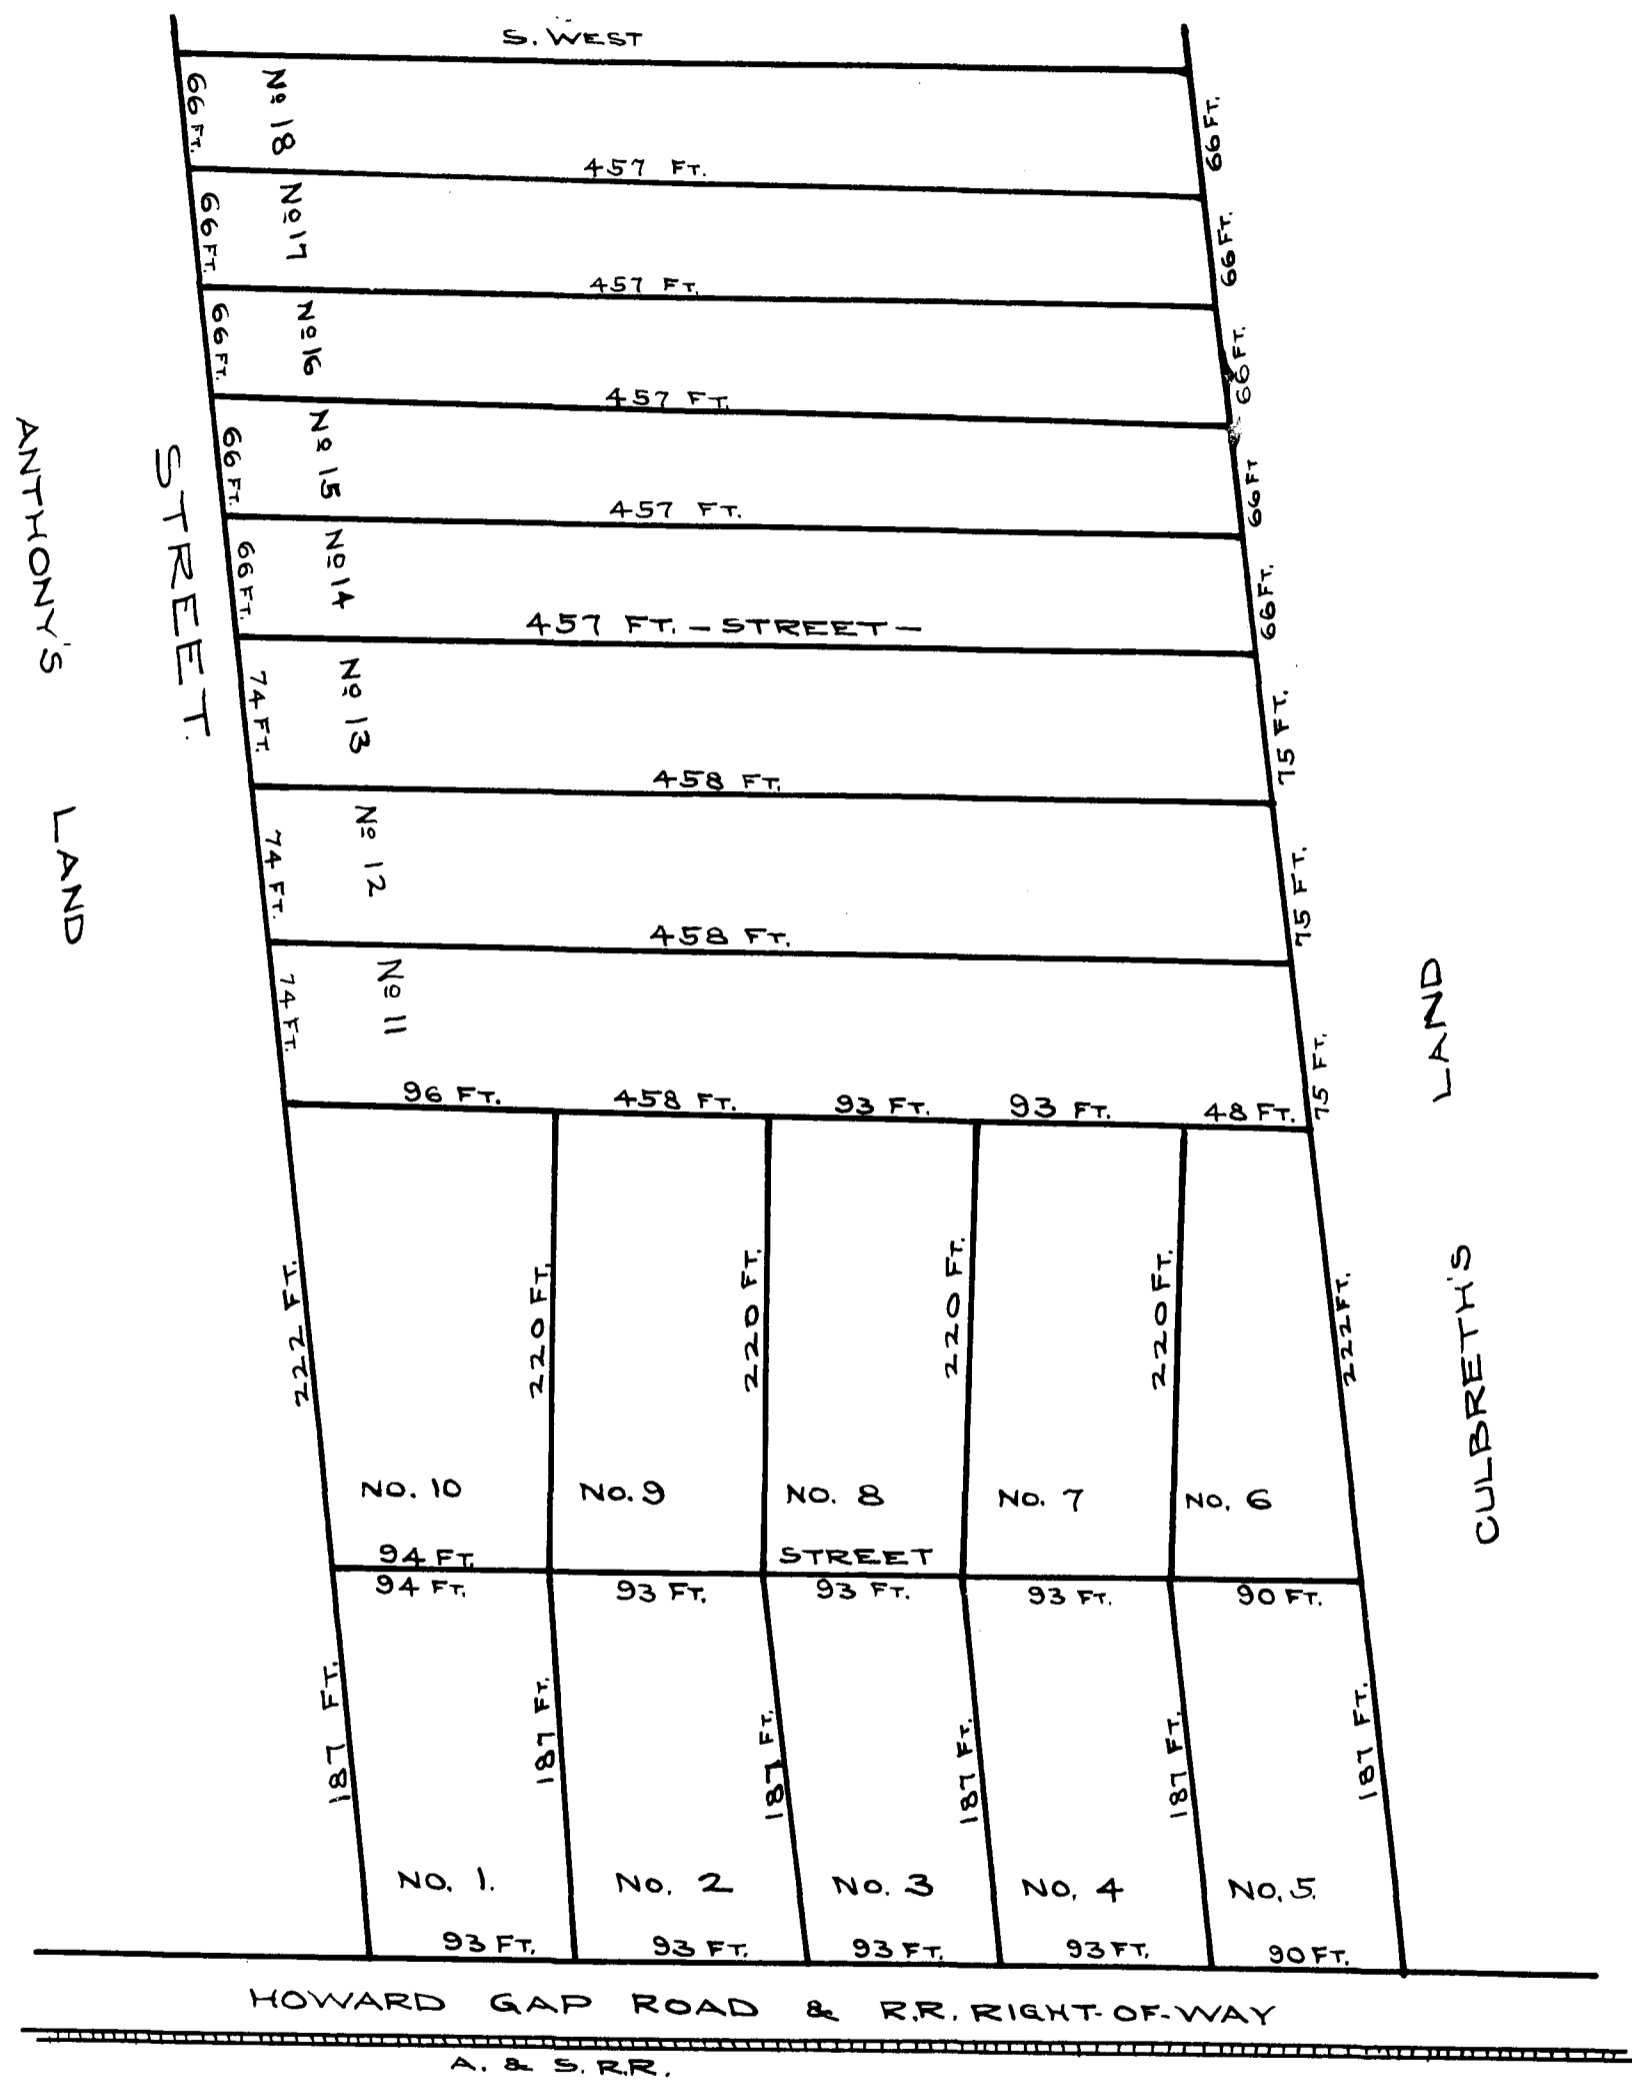

EX PARTE  
W. H. NEWMAN

LAI D OFF FOR W. H. NEWMAN  
SEPT. 10<sup>TH</sup> 1910.

T. D. EARLE