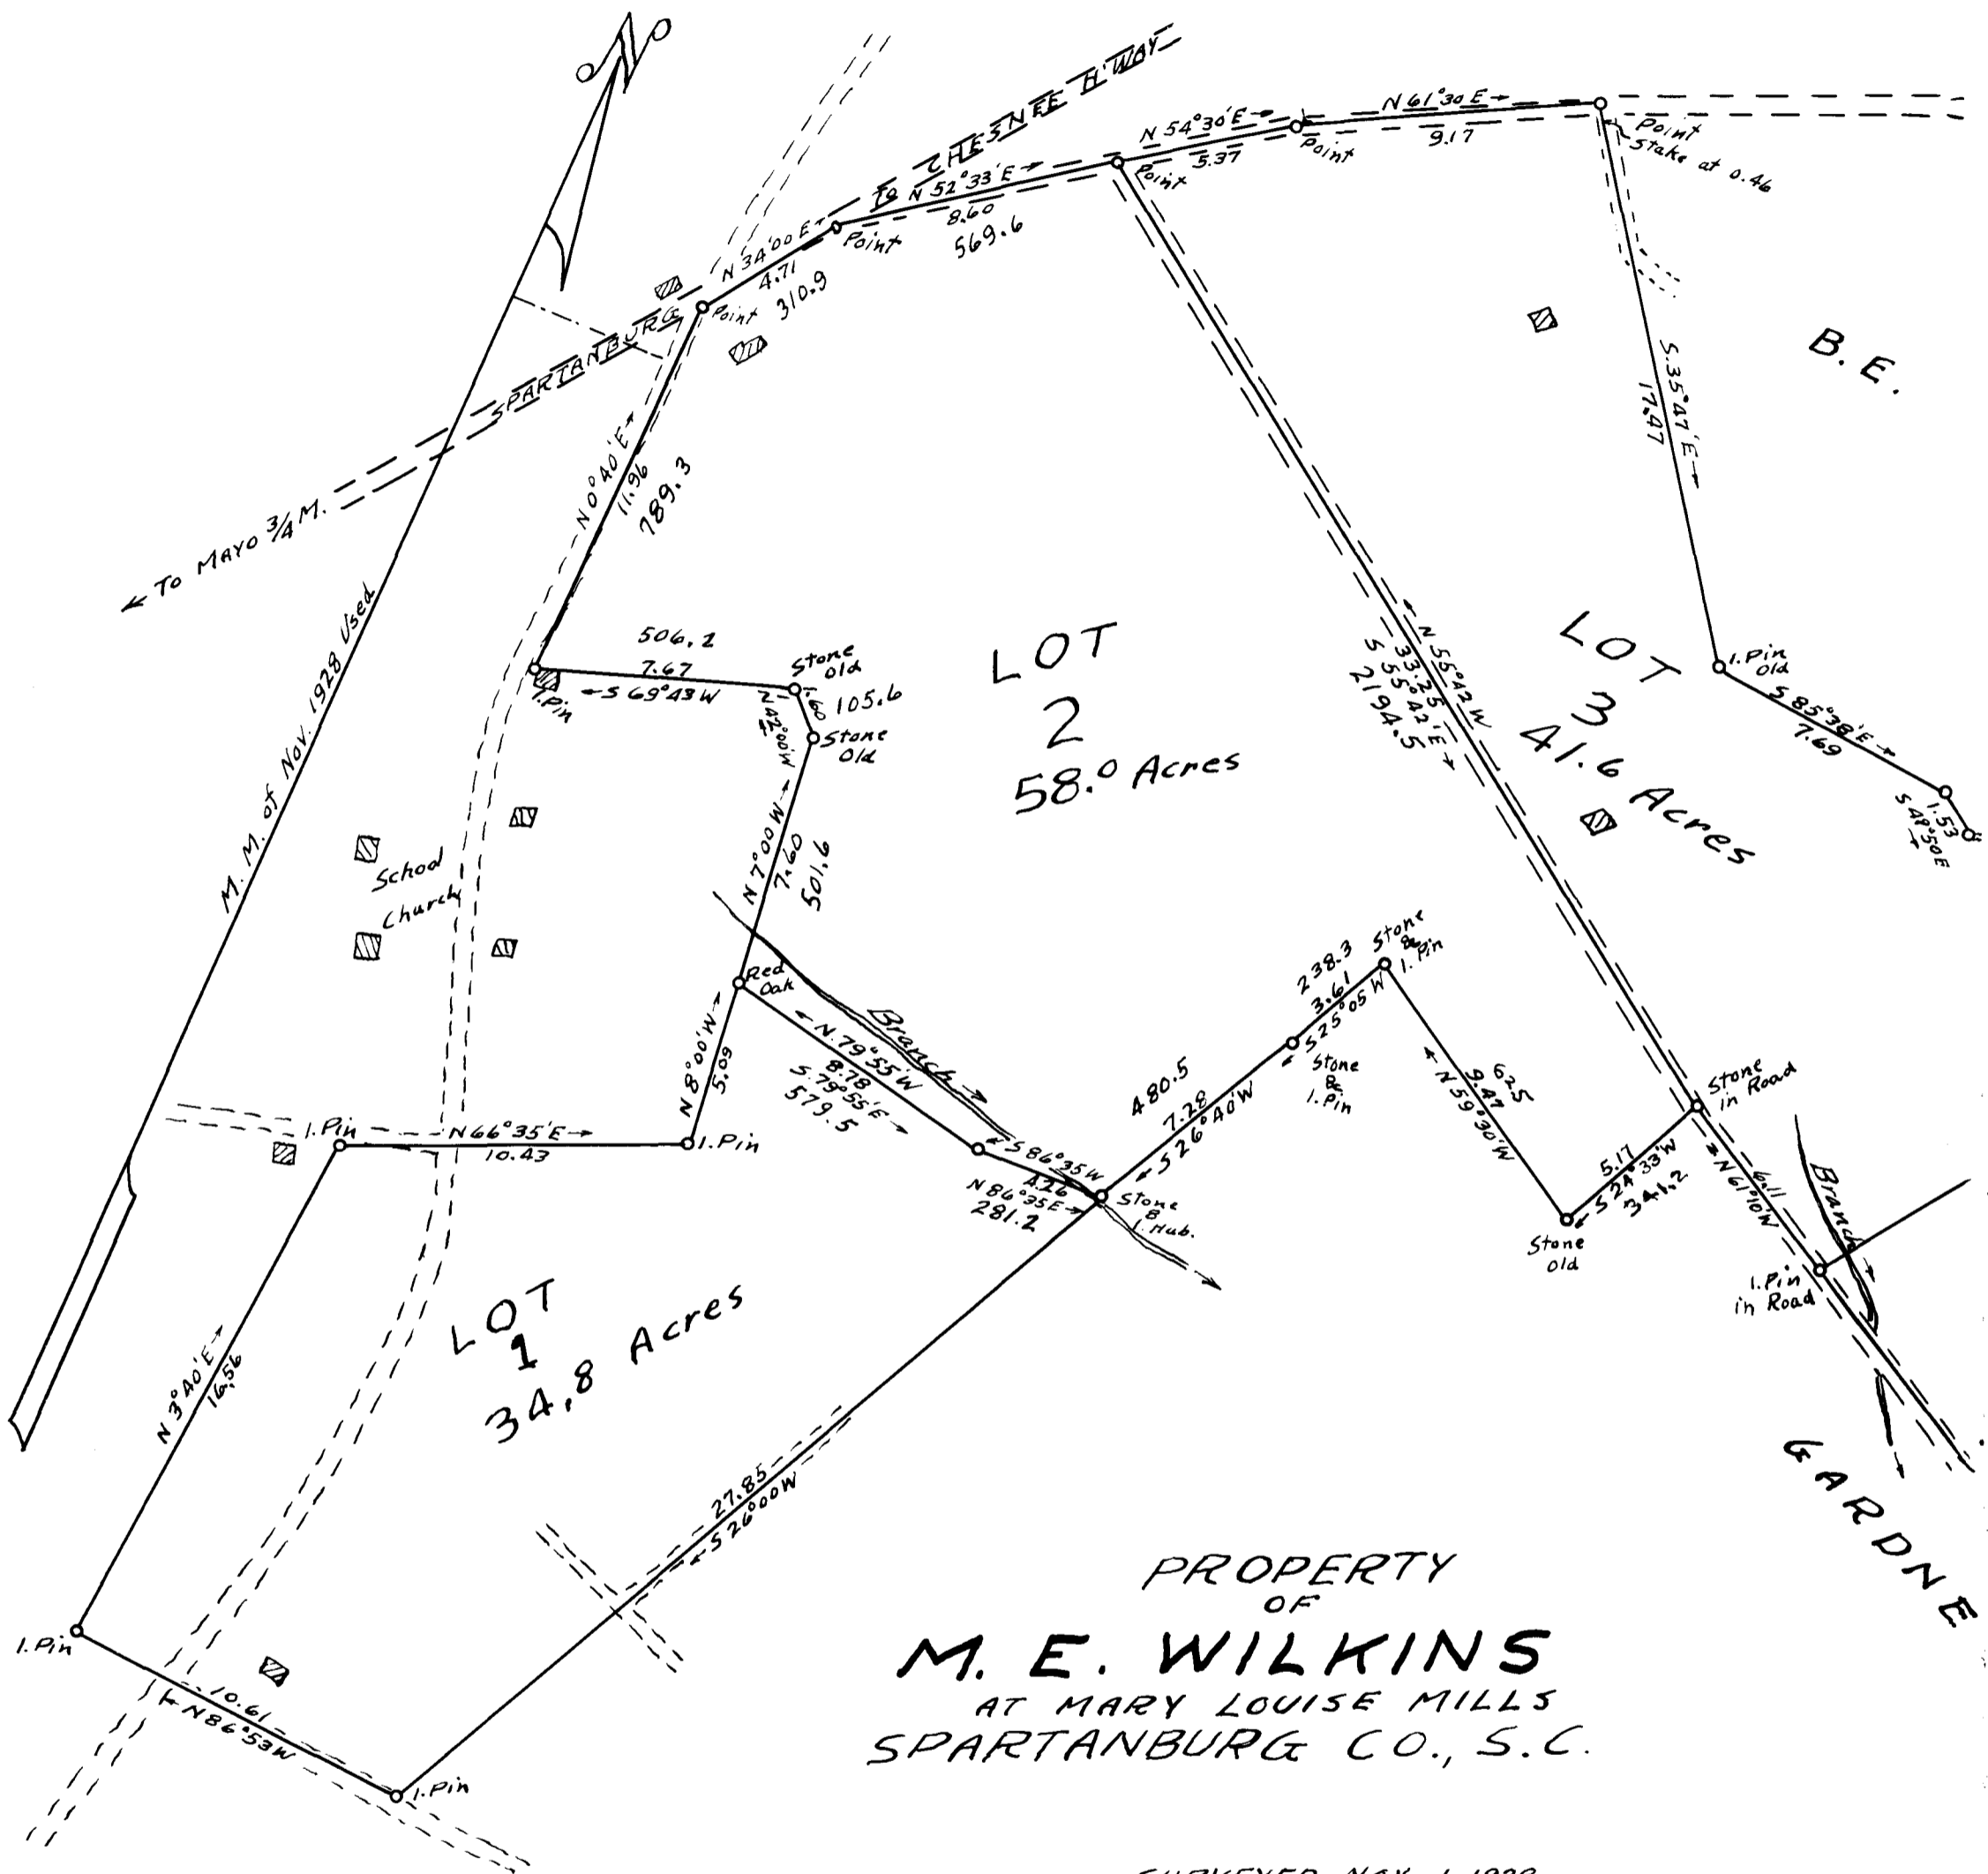

75

EX PARTE M. E. WILKINS

PROPERTY
OF
M. E. WILKINS
AT MARY LOUISE MILLS
SPARTANBURG CO., S.C.

SURVEYED NOV. 1, 1928
H. STRIBLING C.E.
Scale: 1 Inch = 5 Chains

TOTAL: 306.3 ACRES

Field: C. B. Vass