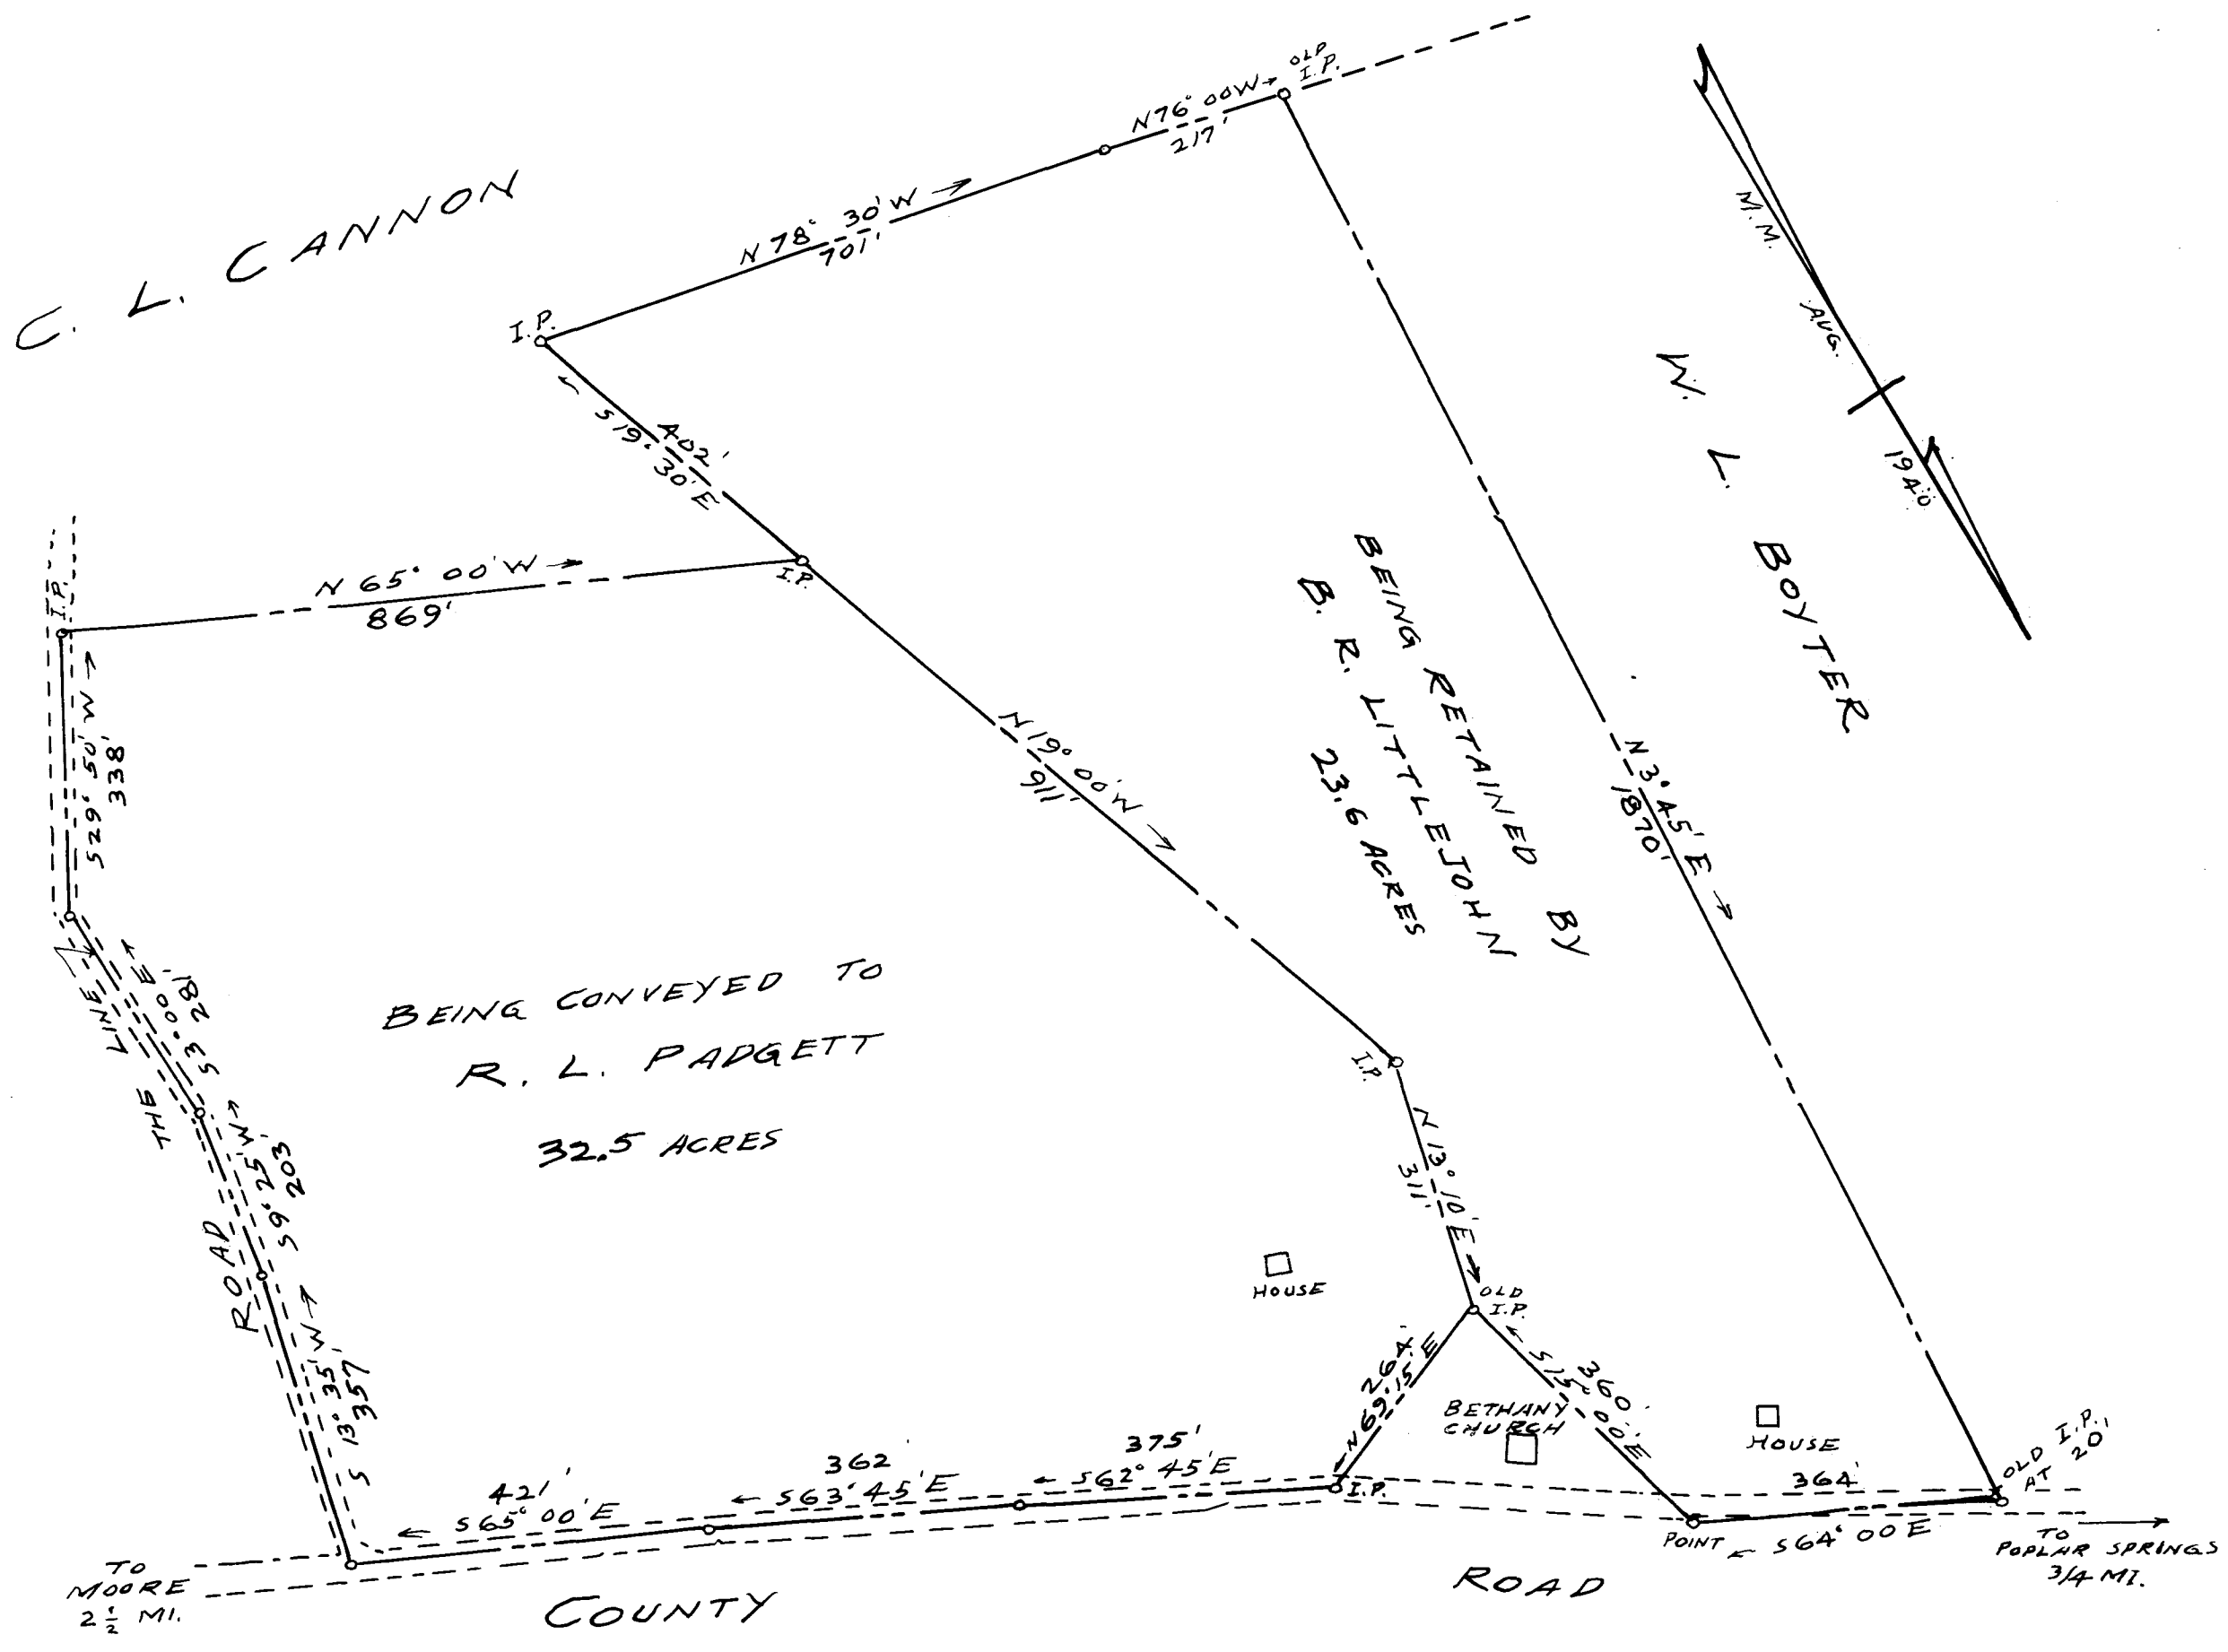

EX PARTE
B. R. LITTLEJOHN
R. L. PADGETT.

PROPERTY OF
B. R. LITTLEJOHN
NEAR POPLAR SPRINGS
SPARTANBURG COUNTY, S.C.
SCALE: 1" = 200' AUG. 22, 1940

FORMERLY THE O. L. BOYTER PLACE
SEE 8-U, 353 9-K 440

J. H. GOOCH, SUR.
SPARTANBURG, S.C.
FIELD: C. B. VASS.